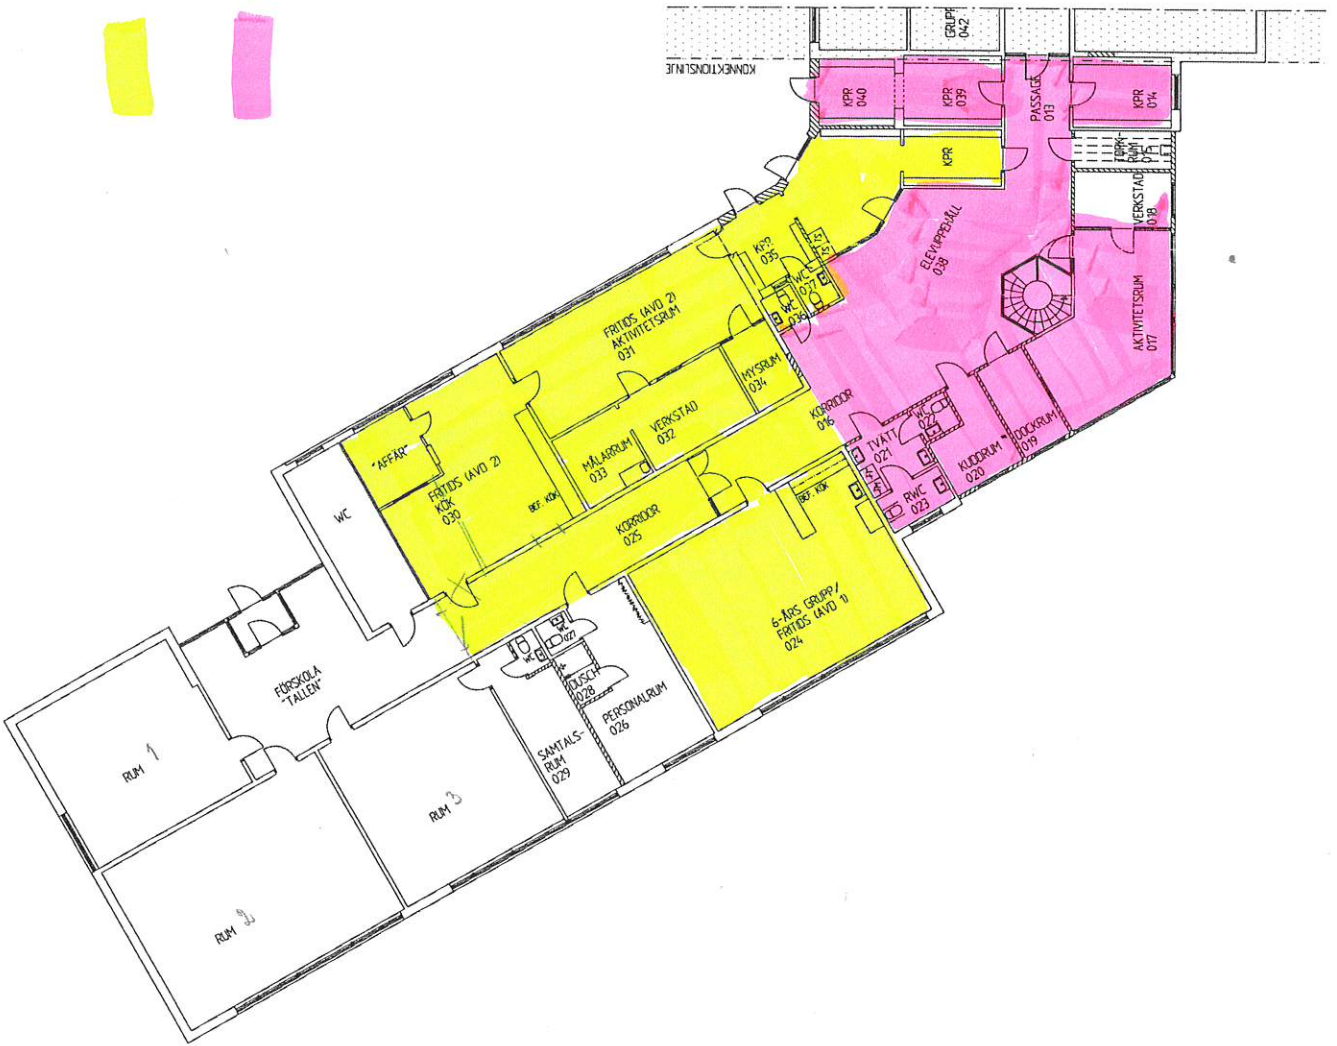

Årskurs 1

Årskurs F-klass

BYGGHANDLING	DATUM
ARK FÄSTIGHETSFÖRVALTNING AB EKETÅNGA MONTESSORISKOLA	
CREACON	
<small>ÅRSMÄTTA BYGGHANDLINGAR FÖR ÅRS- OCH MONTESSORISKOLOR ÅRS- OCH MONTESSORISKOLOR BYGGHANDLINGAR FÖR ÅRS- OCH MONTESSORISKOLOR</small>	
PROJEKTERINGSFÖRÄTT AV	PROJEKTERINGSFÖRÄTT AV
67582-9336	Å T
ÅRS- OCH MONTESSORISKOLOR	C. ROJE
2000-02-16	ÅRS- OCH MONTESSORISKOLOR
DYF. OCH TILLBYGGNAD	
PLAN 1, DEL 1	
SKALA	1:100
ÅRSMÄTTA	A3 0200
ÅRSMÄTTA	A4 0305/01