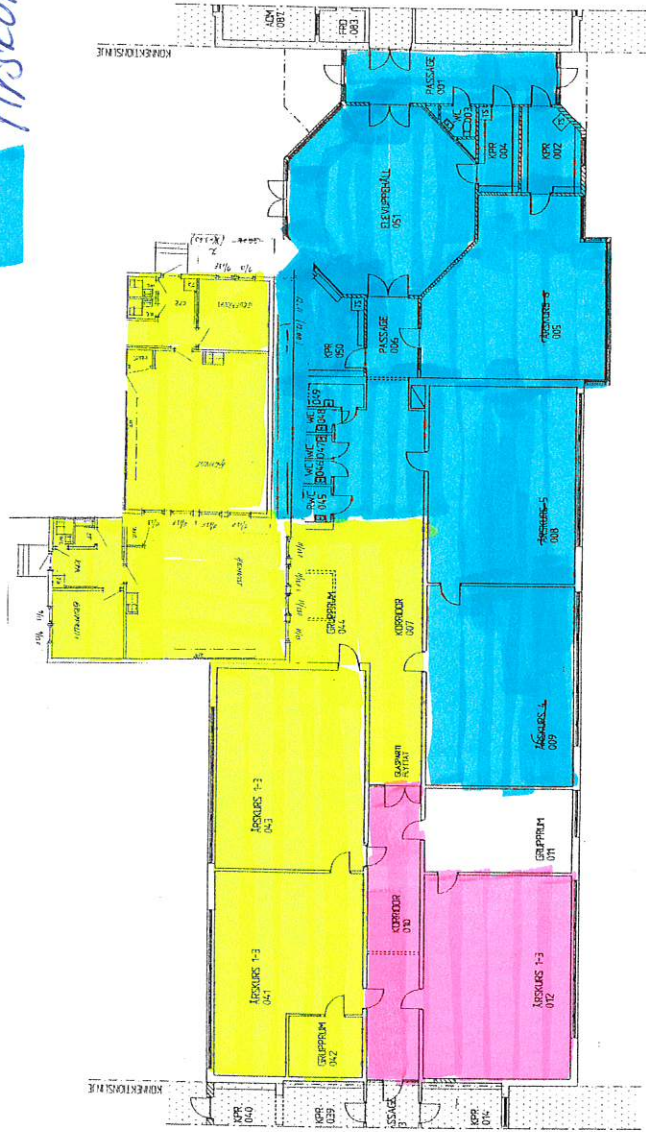

Årskurs F-klass
Årskurs 3
Årskurs 5

BYGGHANDLING	BYGG	1:100
ARK FÄSTHETSFÖRVALTNING AB		
EKETÄNGA MONTESSORISKOLA		
C:CREACON		
ÅRSBERGSGÅRDEN 28, S-131 33, ÅRSBERG, SÖDERÅS LÄN		
BYGGNADSBILAG 1	BYGGNADSBILAG	BYGGNADSBILAG
ÅRSBERGSGÅRDEN 28, S-131 33, ÅRSBERG, SÖDERÅS LÄN		
2008-07-16		
OP-001 TILLBYGGNAD		
PLAN 1, DEL 2		
SKALA 1:1000	BYGGNAD	BYGGNAD
ÅR 2008		
ÅR 2008		